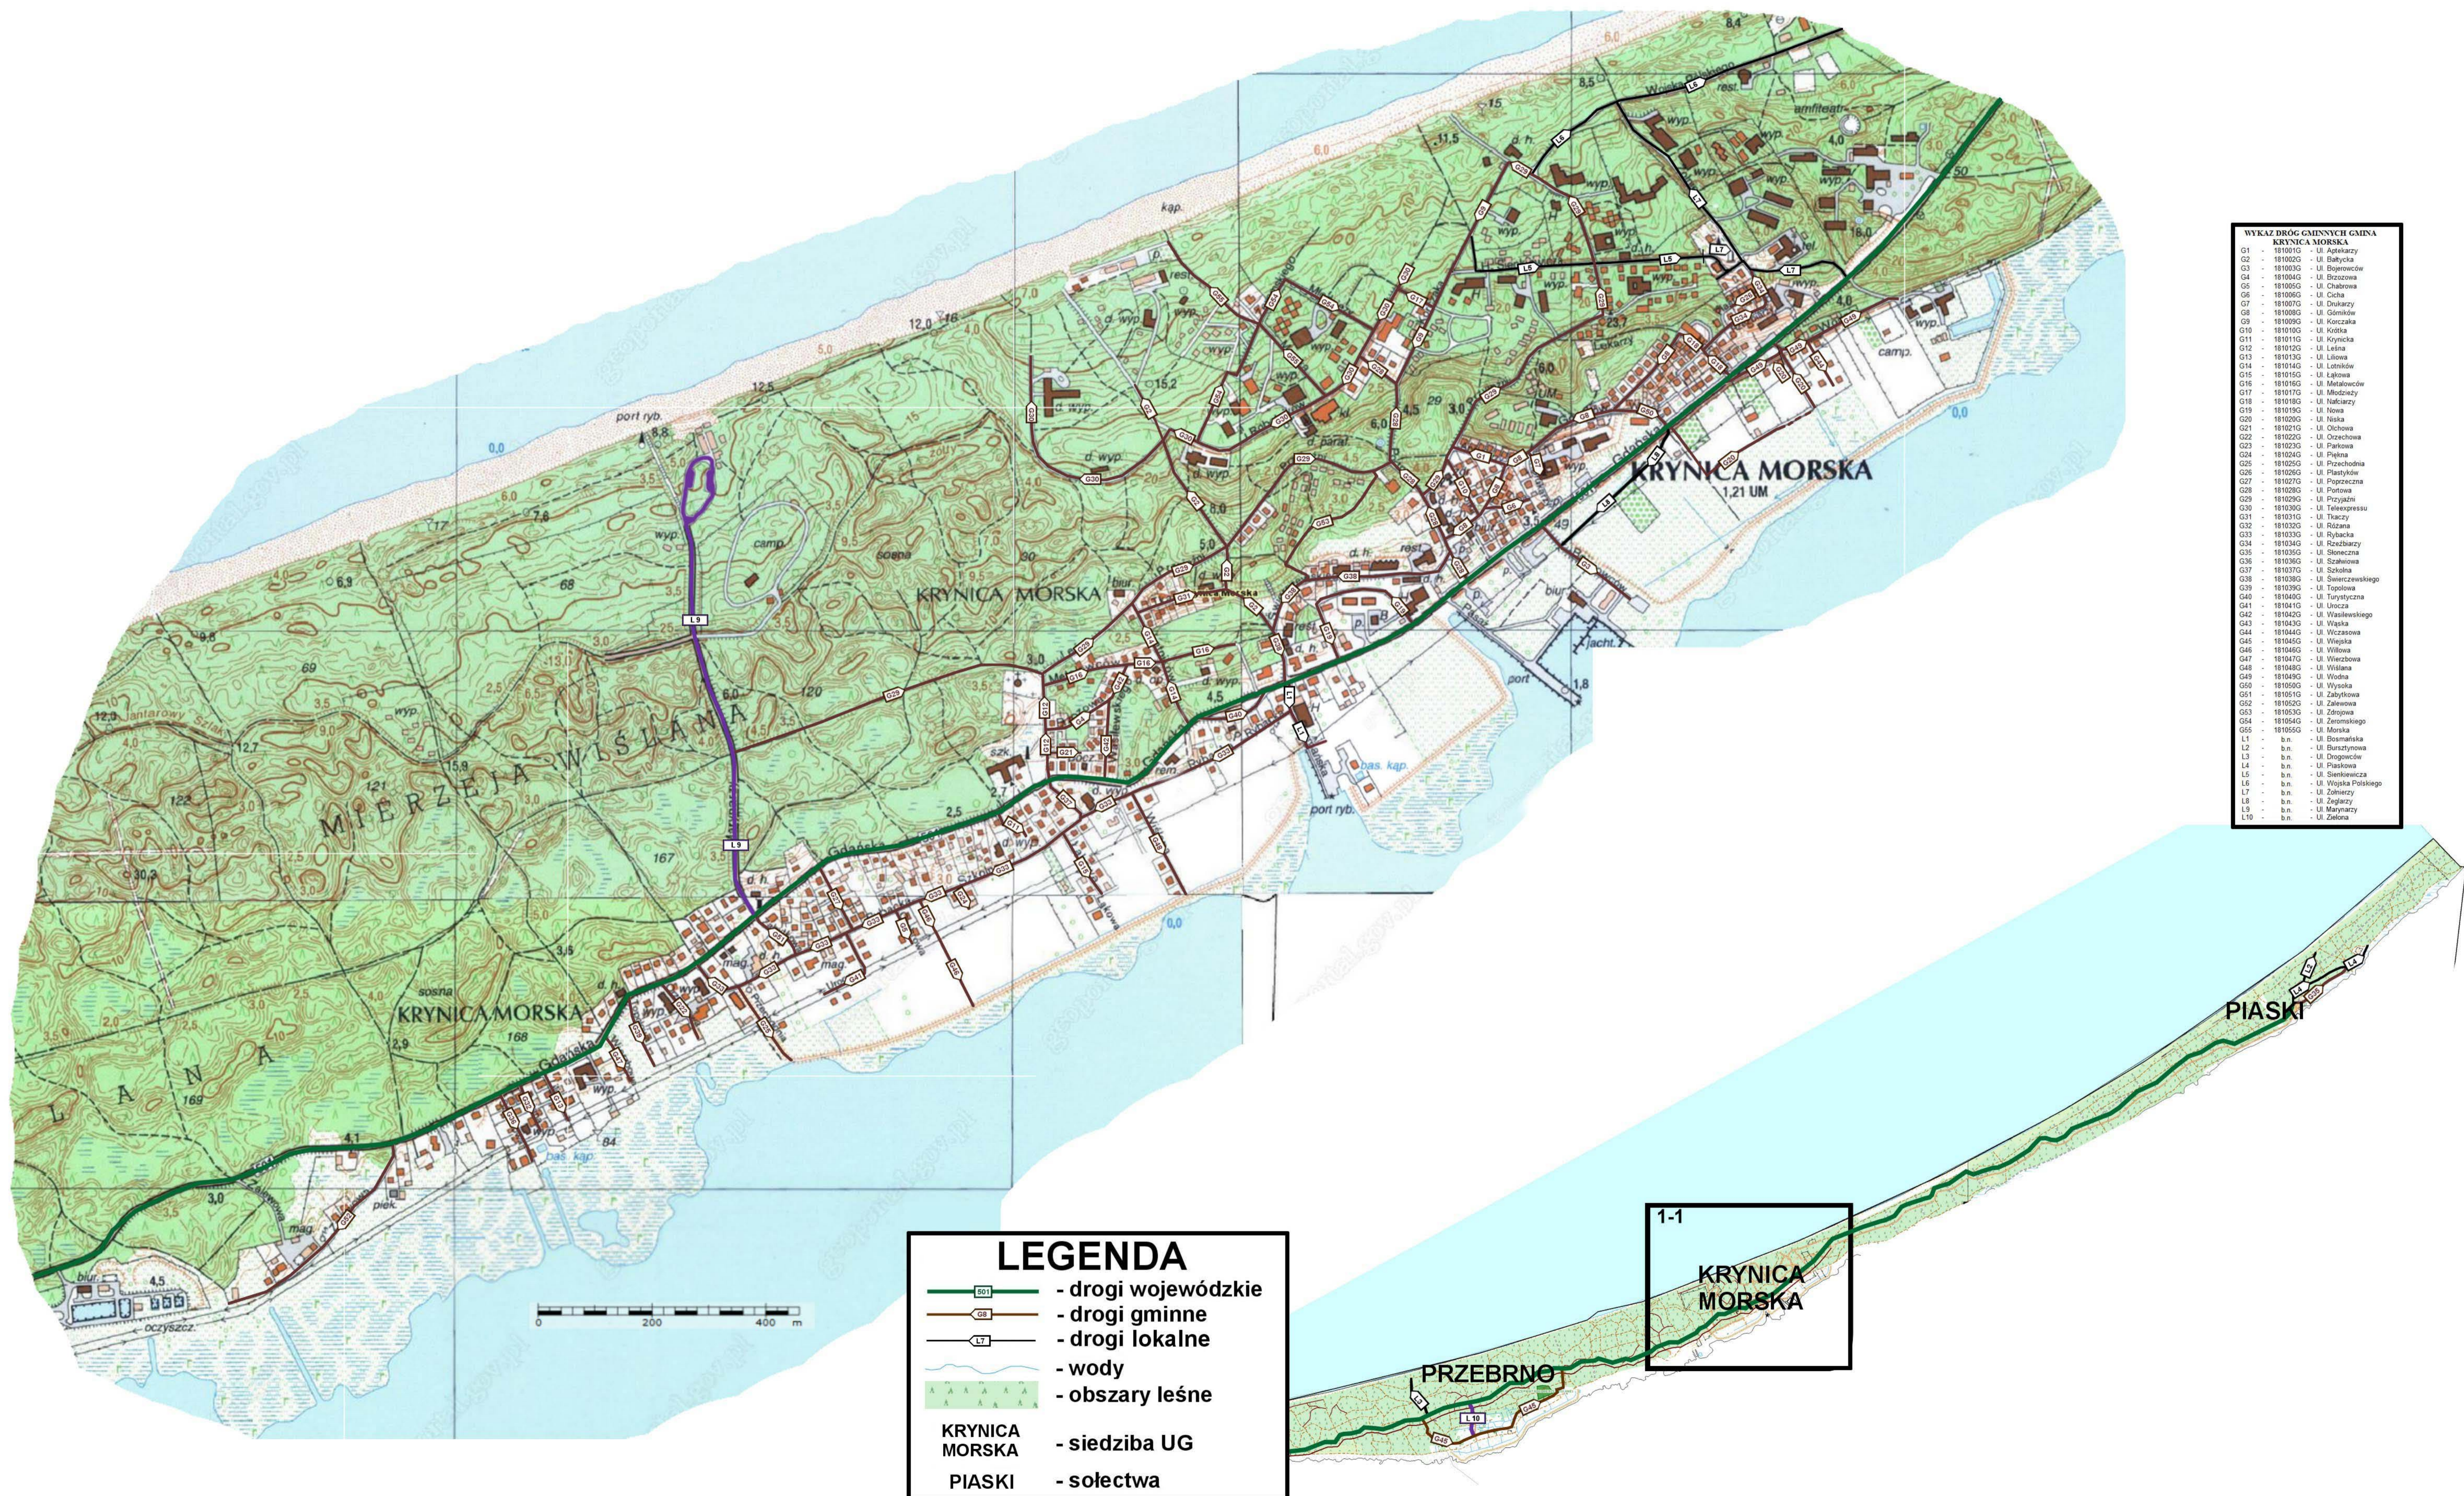

Załącznik Nr 1
do Uchwały Nr XXI/257/13
Rady Miejskiej w Krynicy Morskiej
z dnia 25 września 2013

Wykaz dróg zaliczonych do kategorii dróg gminnych

Lp.	Nazwa długość	Długość drogi (m)	Rodzaj nawierzchni
1	Bosmańska	150	Kostka brukowa / bitumiczna
2	Bursztynowa	950	Płyty betonowe
3	Drogowców	740	Gruntowa
4	Piaskowa	2150	Asfalt / Płyty betonowe
5	Sienkiewicza	460	Płyty betonowe / Gruntowa
6	Wojska Polskiego	650	Płyty betonowe
7	Żołnierzy	660	Płyty betonowe
8	Żeglarzy	260	Płyty betonowe
9	Marynarzy	950	Asfalt
10	Zielona	650	Asfalt

MAPA DRÓG GMINNYCH KRYNICA MORSKA

Załącznik Nr 2
do Uchwały Nr XXI/257/13
Rady Miejskiej w Krynicy Morskiej
z dnia 25 września 2013

LEGENDA

- drogi wojewódzkie
- drogi gminne
- drogi lokalne
- wody
- obszary leśne
- **KRYNICA MORSKA** - siedziba UG
- **PIASKI** - sołectwa