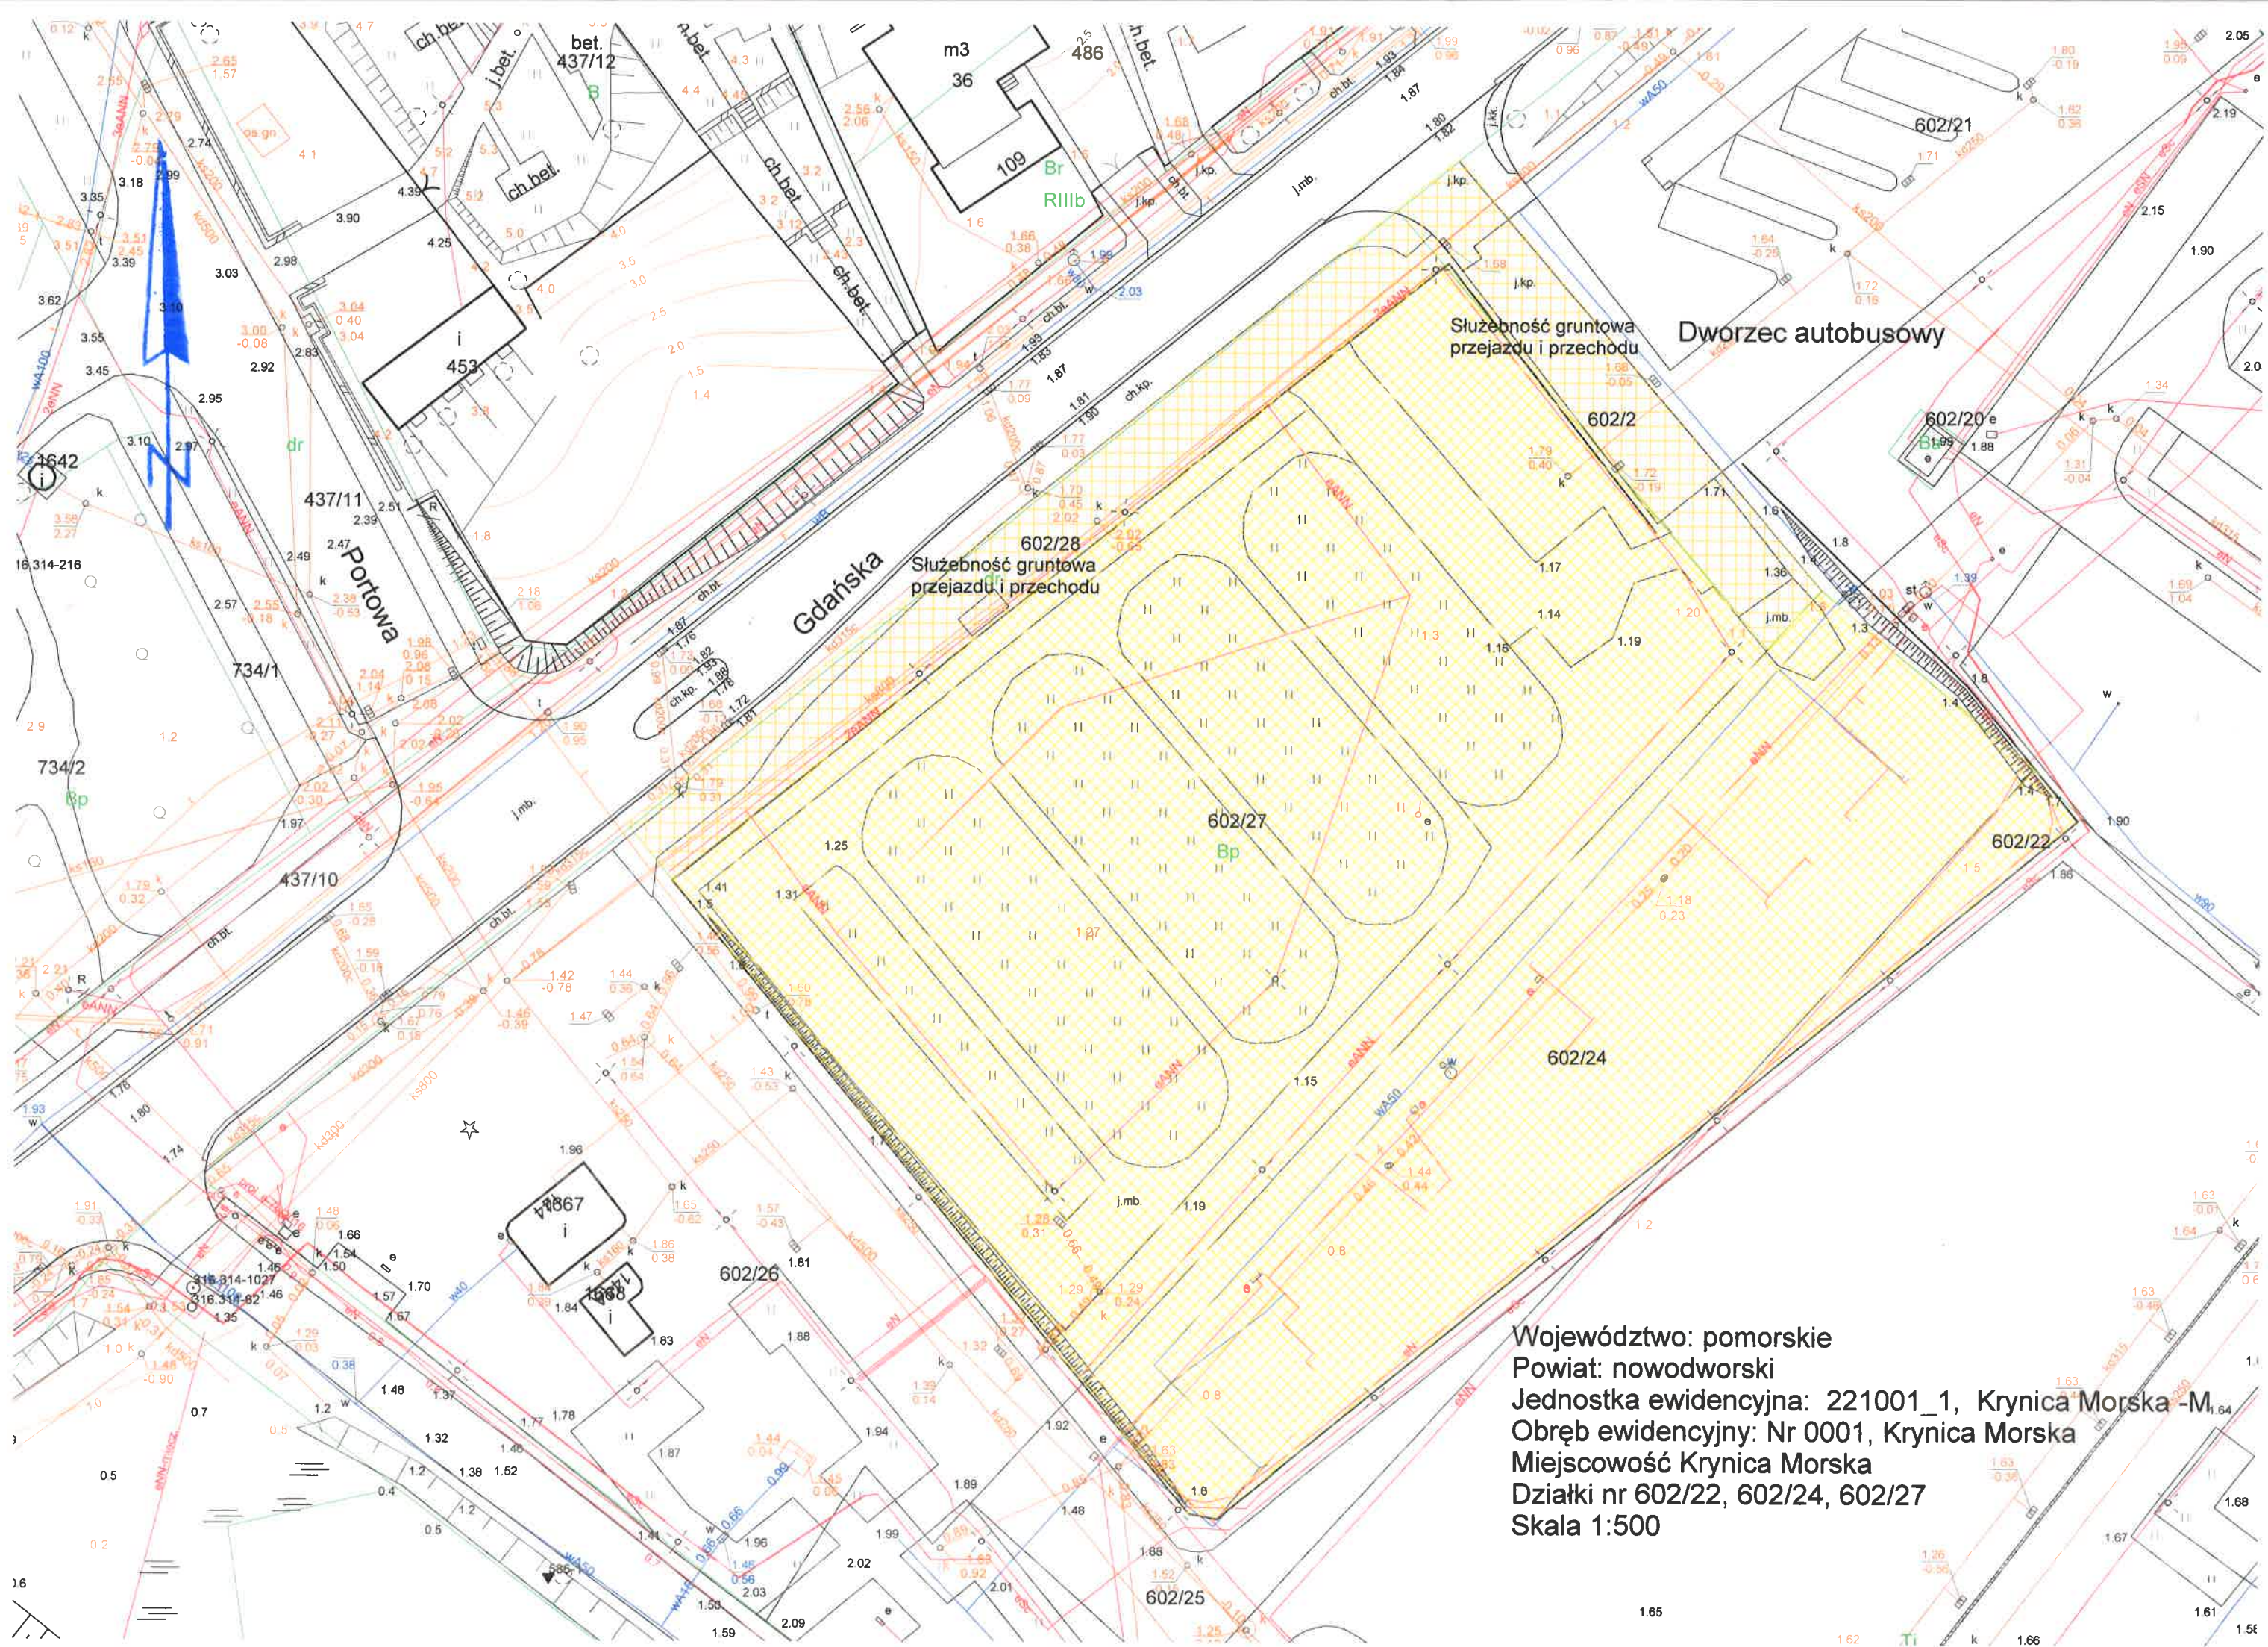

Województwo: pomorskie  
Powiat: nowodworski  
Jednostka ewidencyjna: 221001\_1, Krynica Morska -M.  
Obręb ewidencyjny: Nr 0001, Krynica Morska  
Miejscowość Krynica Morska  
Działki nr 602/22, 602/24, 602/27  
Skala 1:500

Województwo: pomorskie  
Powiat: nowodworski  
Jednostka ewidencyjna: 221001\_1, Krynica Morska -M  
Obręb ewidencyjny: Nr 0001, Krynica Morska  
Miejscowość Krynica Morska  
Działki nr 602/22, 602/24, 602/27  
Skala 1:500